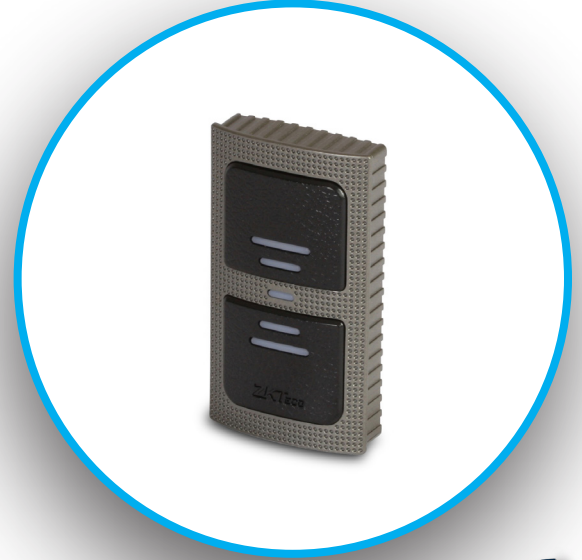

KR 500

MF (13.56 MHZ) KART OKUYUCU

Makim KR 500 Mf (13.56 Mhz) Wiegand kart okuyucu panele bağlanarak kullanılabilen kart okuyucudur.

Yüksek Performans

Kolay Kurulum

Hızlı Çalışma Performansı

Geçiş Kontrol İle Uyumlu Çalışma

IP 65

Makim KR 500 Mf (13.56 Mhz) Wiegand Out Kart Okuyucu, şık dizaynı ve IP65 su geçirmez özelliği ile hem iç hem dış ortamlarda uygun olarak kullanılabilen okuyucudur.

Kartlı geçişe uygun olarak ve geçiş kontrol paneline bağlanarak turnike , kapı açma özelliğine sahip okuyuculardır. Turnikeye ve kapiya röle vermesi, panele bağlanarak mümkündür.

Hızlı çalışma performansına sahip olan ve arka led ışığı olan KR 500 Mf (13.56 Mhz) Wiegand Out kart okuyucu dahili buzzer özelliği ile gerçekleştirilen her işlemde sesli uyarı verir.

Bu özellikler ile KR 500 Mf (13.56 Mhz) Wiegand Out kart okuyucu ürünü sadece küçük iş yerleri , evler, apartmanlar, site yönetimi için değil, aynı zamanda fabrikalar , depolar, laboratuvarlar, bankalar, cezaevleri gibi ticari ve endüstriyel uygulamalar için de geçiş kontrolleri için ideal bir üründür. Makim KR 500 Mf (13.56 Mhz) Wiegand Out kart okuyucu her türlü kapı ve noktalarda kullanılmaktadır.